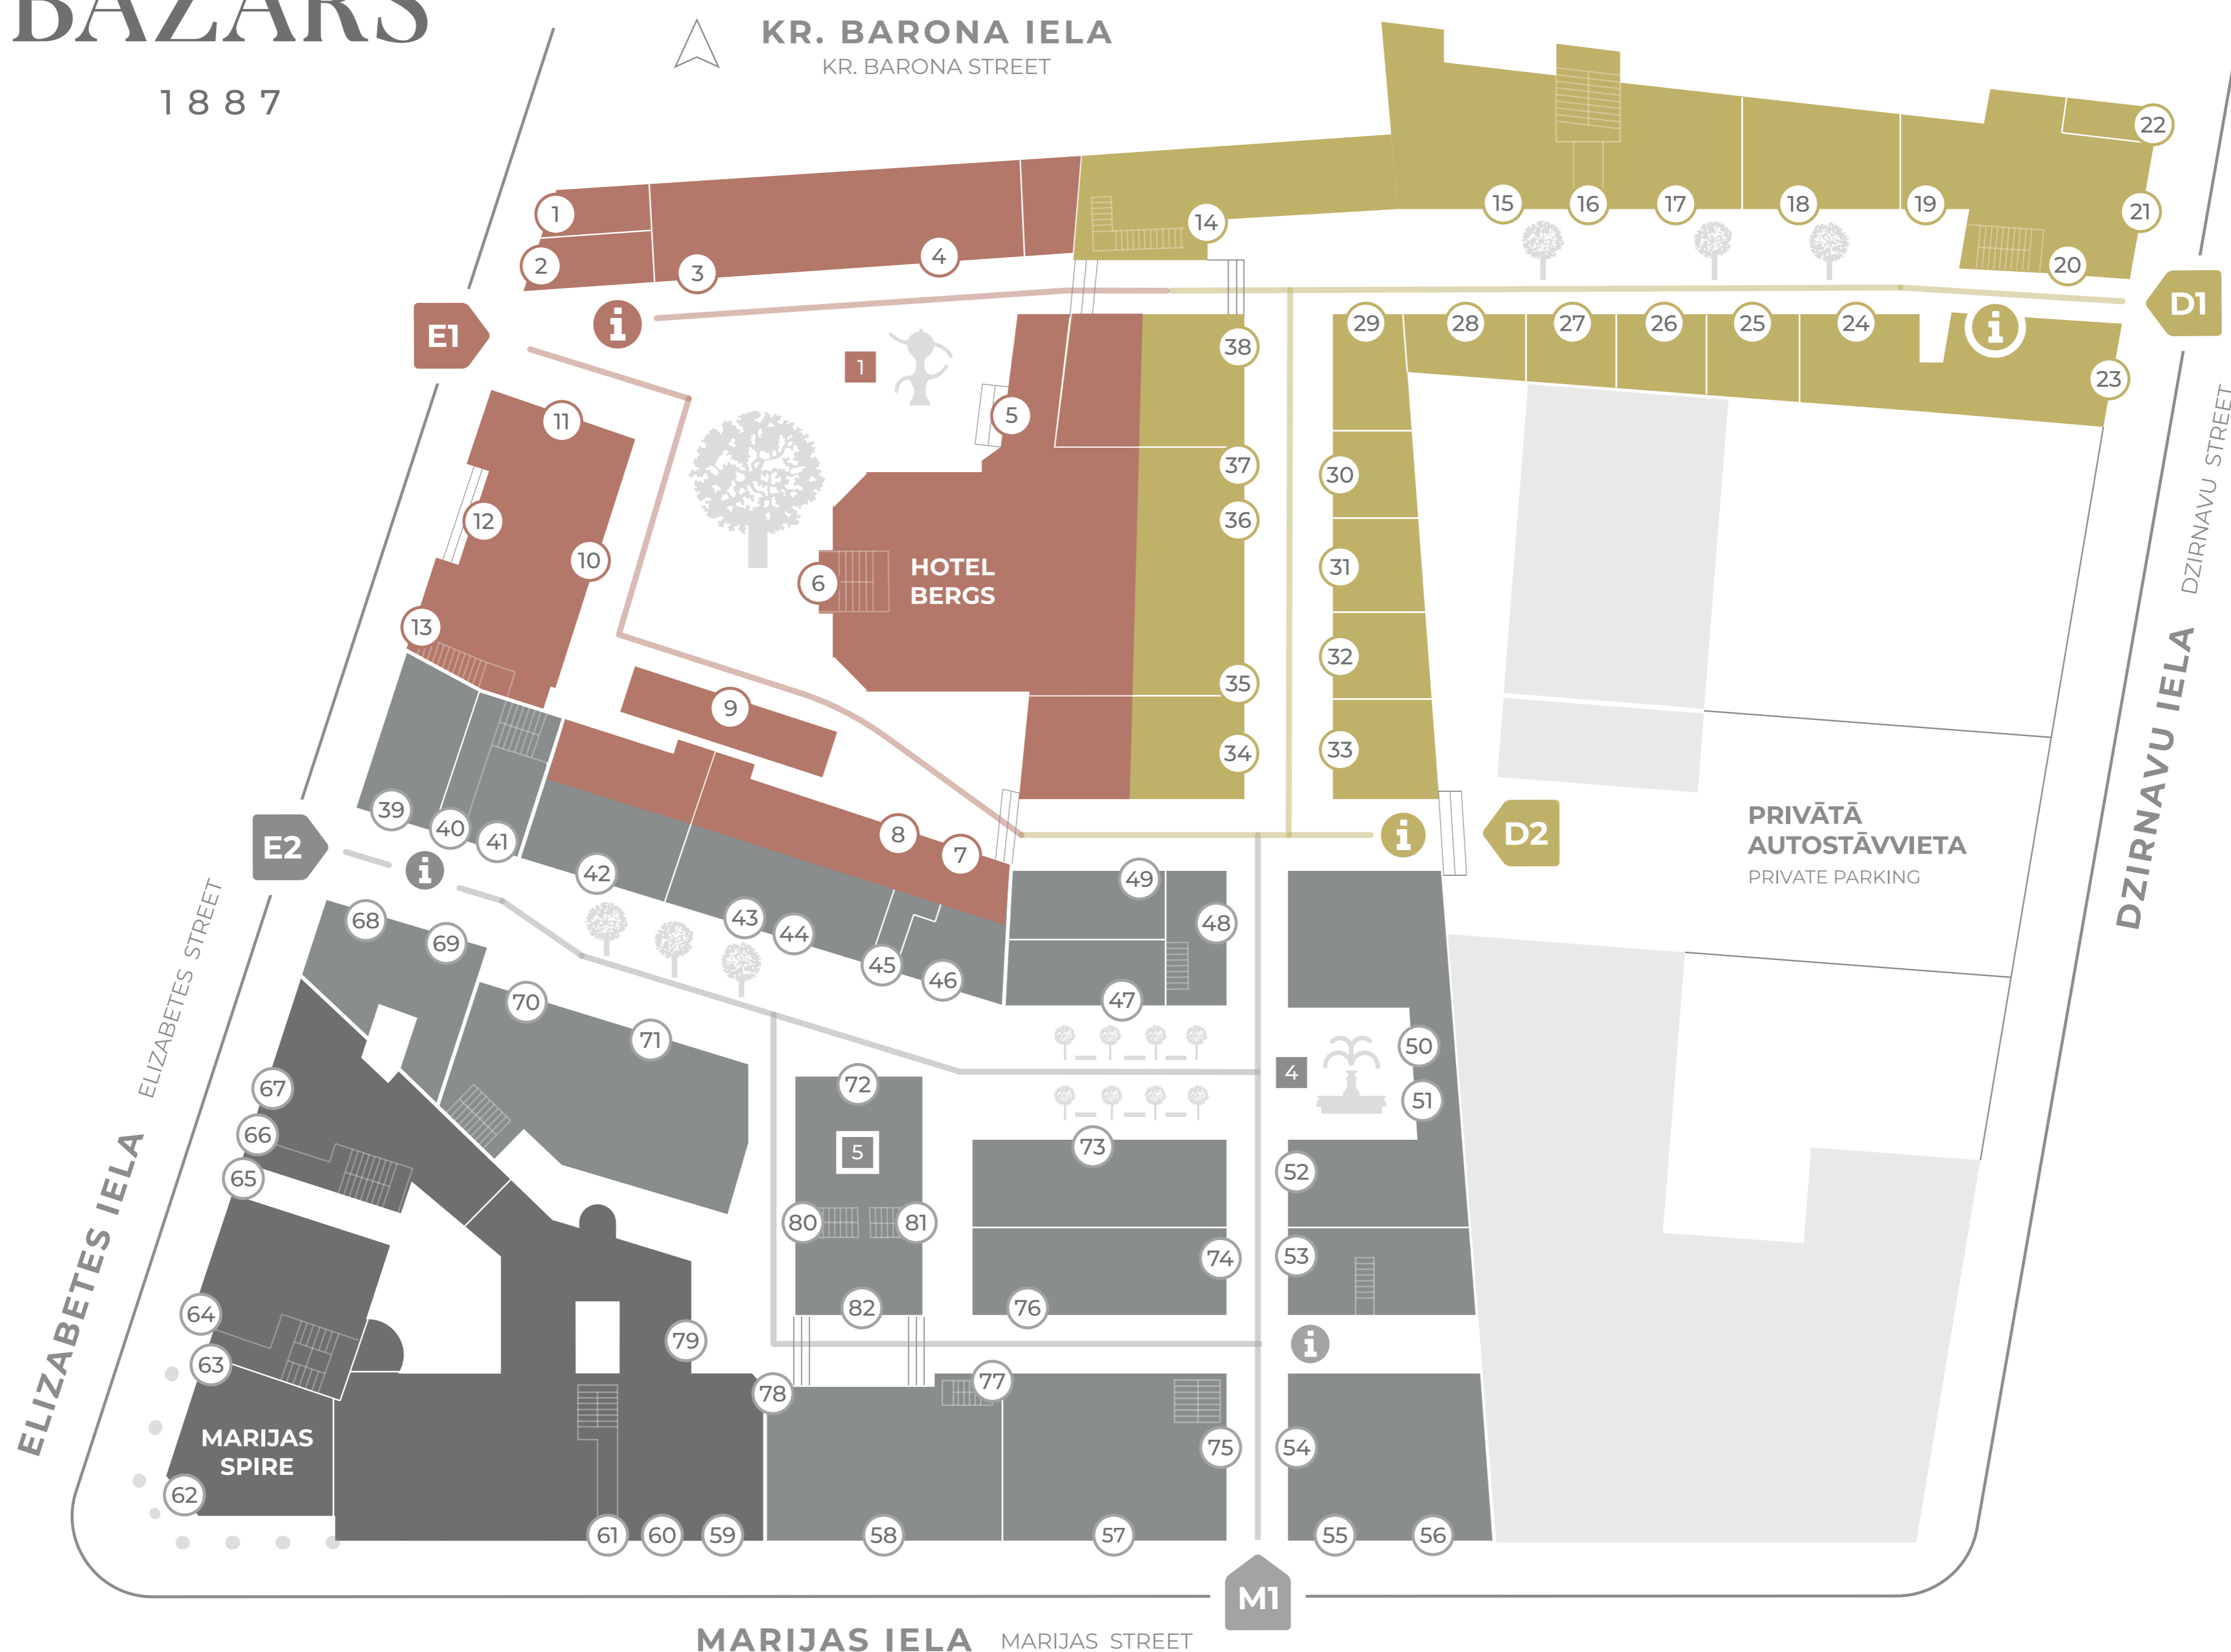

BERGA BAZĀRS

1887

1-13 PAGALMS MAIN SQUARE

3 4	ANDALŪZIJAS SUNS	Restorāns / Restaurant and pub
9	GARAGE	Vīna bārs / Wine bar
6	HOTEL BERGS	Viesnīca / Hotel
1	K. SUNS	Kinoteātris / Cinema
12	MOKKA PROGETTO	Interjera dizaina salons / Interior design salon
8	OMNIUM APSARDZE	Teritorijas apsardze / Territory security
2	SPOTS	Selektīvā parfimērija / Haute parfumerie

14-38 PASĀŽA PASSAGE

23	AMERI	Latvijas trikotāža / Latvian knitwear
26 27	ANNA LED	Latvijas modes salons / Latvian fashion boutique
22	BLOOM	Ziedu veikals / Flower Shop
18 19	BURŽUJS	Restorāns / Restaurant
15	CYDONIA	Restorāns / Gastro pub
21	DE RIGO	Brīļu ietvari un saulesbrilles / Frames and sunglasses
29	ERVINS & FILLES	Franču vīni / French wine shop
30	FOX CONSULTING	Komunikācijas aģentūra / Communication agency
33	INSTITUT ESTHEDERM	Skaistumkopšana / Beauty salon & cosmetics
25	KUKYAN HAIR BAR	Frizētava / Hair salon
17	LATVIEŠI PASAULĒ	Latvieši pasaulē - muzejs un pētniecības centrs / Latvians Abroad - Museum and Research Centre
32	LATVIA TOURS	Tūrisma birojs / Travel agency
24	LORNETE	Ekskluzīva optika / Eye glasses and optometry
28	LUMBERJACK	Kungu frizētava / Barber shop
38	TEZ TOUR	Tūrisma birojs / Travel agency
34	THE LATVIAN SOCIETY OF BOTANICAL ARTISTS	Mākslinieku biedrība / Artist society
36	TROUBADOUR GOURMAND	Franču maiznīca / French boulangerie